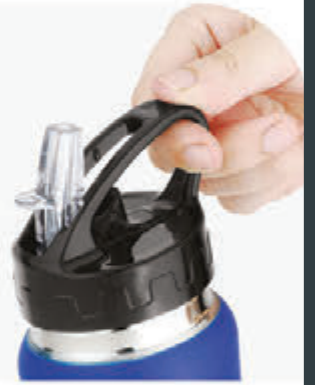

## CAM ÜRÜNLER

**CNT CB-01**

750  
ML

80 x 250 mm

**CNT CB-05**

500  
ML

80 x 175 mm

**CNT 5305**