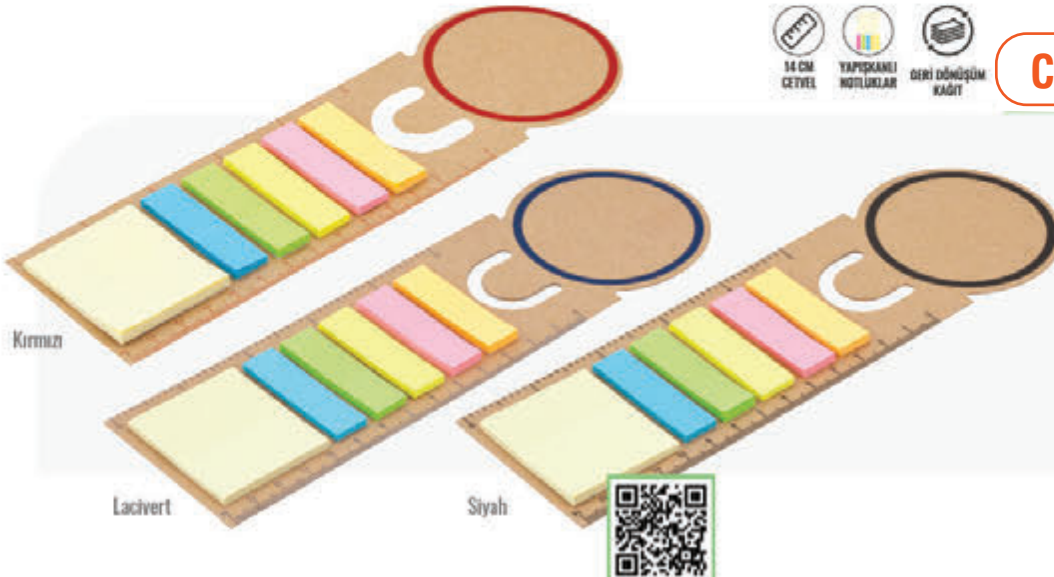

14 CM CETVEL

YAPISKANELİ NOTLUKLAR

DERİ DÖNÜŞÜM KAGIT

**CNT GD-015**

Kitap Ayracı

5,6 x 21 cm

- 25 Yaprak
- 70 gram

Kırmızı